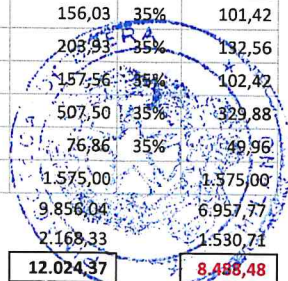

Sede legale: Viale Isonzo, 16 - 20135 Milano MI
Fabbrica: Via Brunelleschi, 51 20090 Trezzano sul Naviglio MI
☎ +39 366 5323159 ✉ mail@fraemamilano.it

www.fraemamilano.it

REA Milano MI 2023437
Registro Imprese 08402350964
Codice Fiscale e partita IVA 08402350964

Sig./Sig.ra/Spett. PINACOTECA DI BRERA
Indirizzo VIA BRERA 28- MILANO
Tel.
Email

Data	12/06/2024