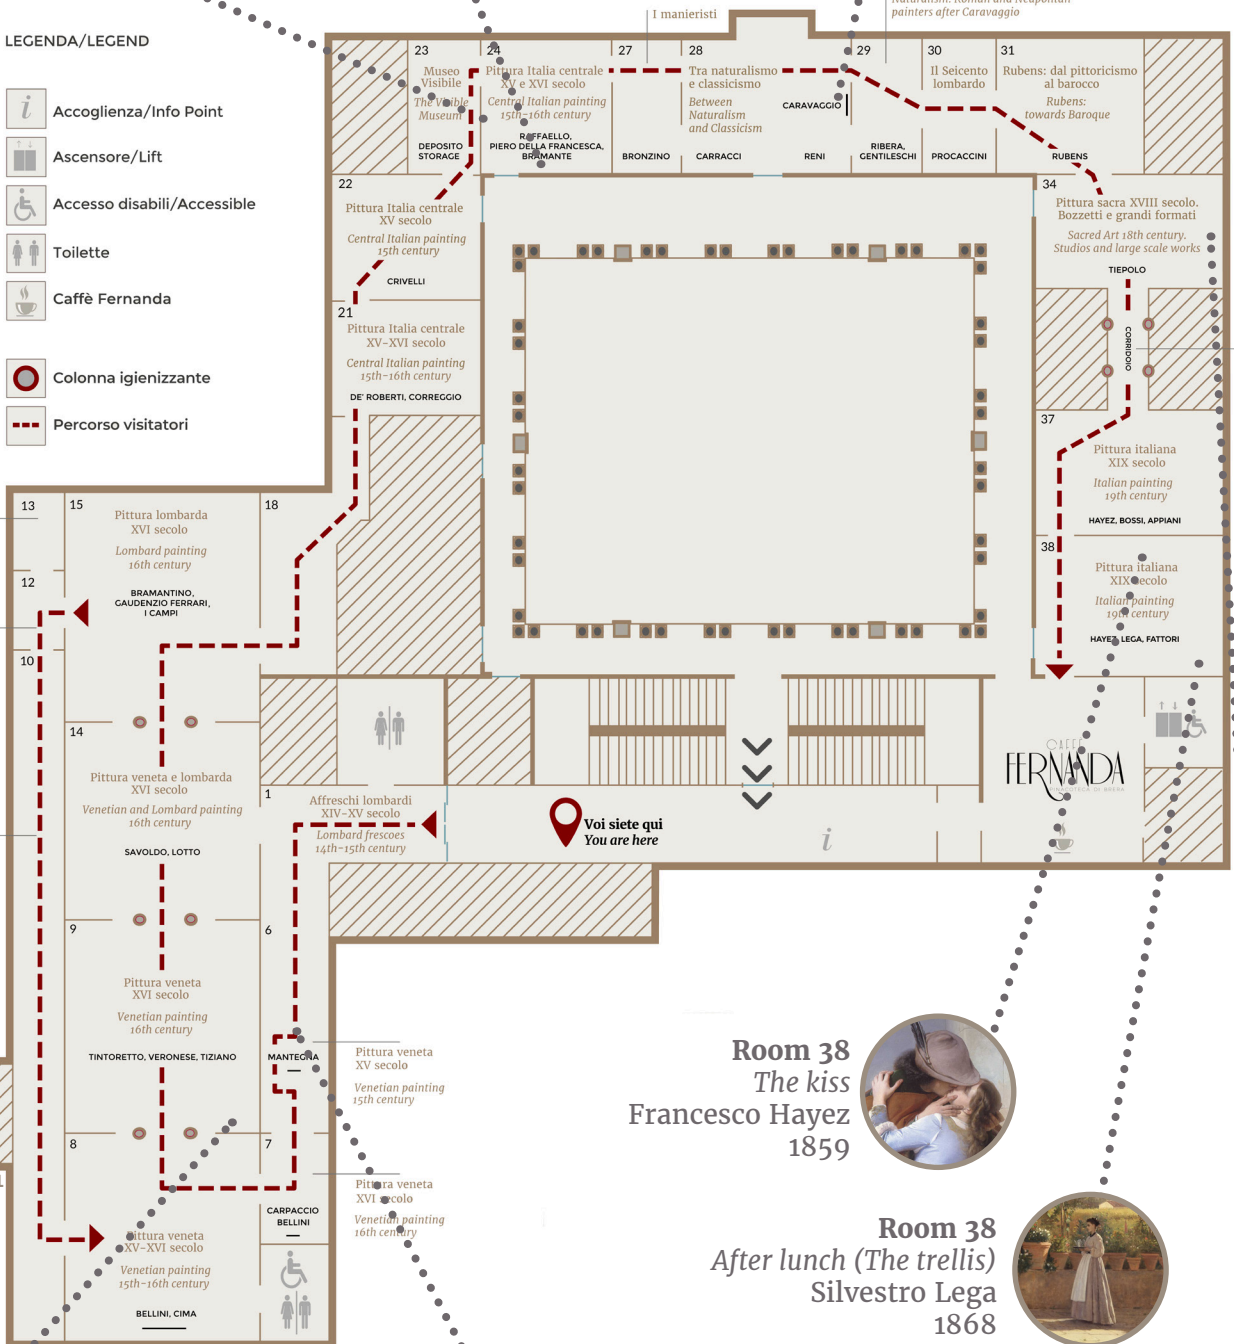

click on the image
and listen or read the historical-artistic description

Il naturalismo: i pittori romani e napoletani dopo Caravaggio
Naturalism: Roman and Neapolitan painters after Caravaggio

LEGENDA/LEGEND

- Accoglienza/Info Point
- Ascensore/Lift
- Accesso disabili/Accessible
- Toilette
- Caffè Fernanda
- Colonna igienizzante
- Percorso visitatori

Cappella di san Giuseppe
San Giuseppe Chapel

Pittura lombarda XVI secolo
Lombard painting 16th century

Pittura lombarda XV-XVI secolo
Lombard painting 15th-16th century

July 2021

Room 9
Discovery of the body of saint Mark
Tintoretto (Jacopo Robusti)
1562-1566

Room 6
Lamentation over the dead Christ
Andrea Mantegna
Circa 1474

Room 38
The kiss
Francesco Hayez
1859

Room 34
Our Lady of mount Carmel
Giambattista Tiepolo
Circa 1727

Ritratti dei Maestri di Brera
Portraits of Brera's masters