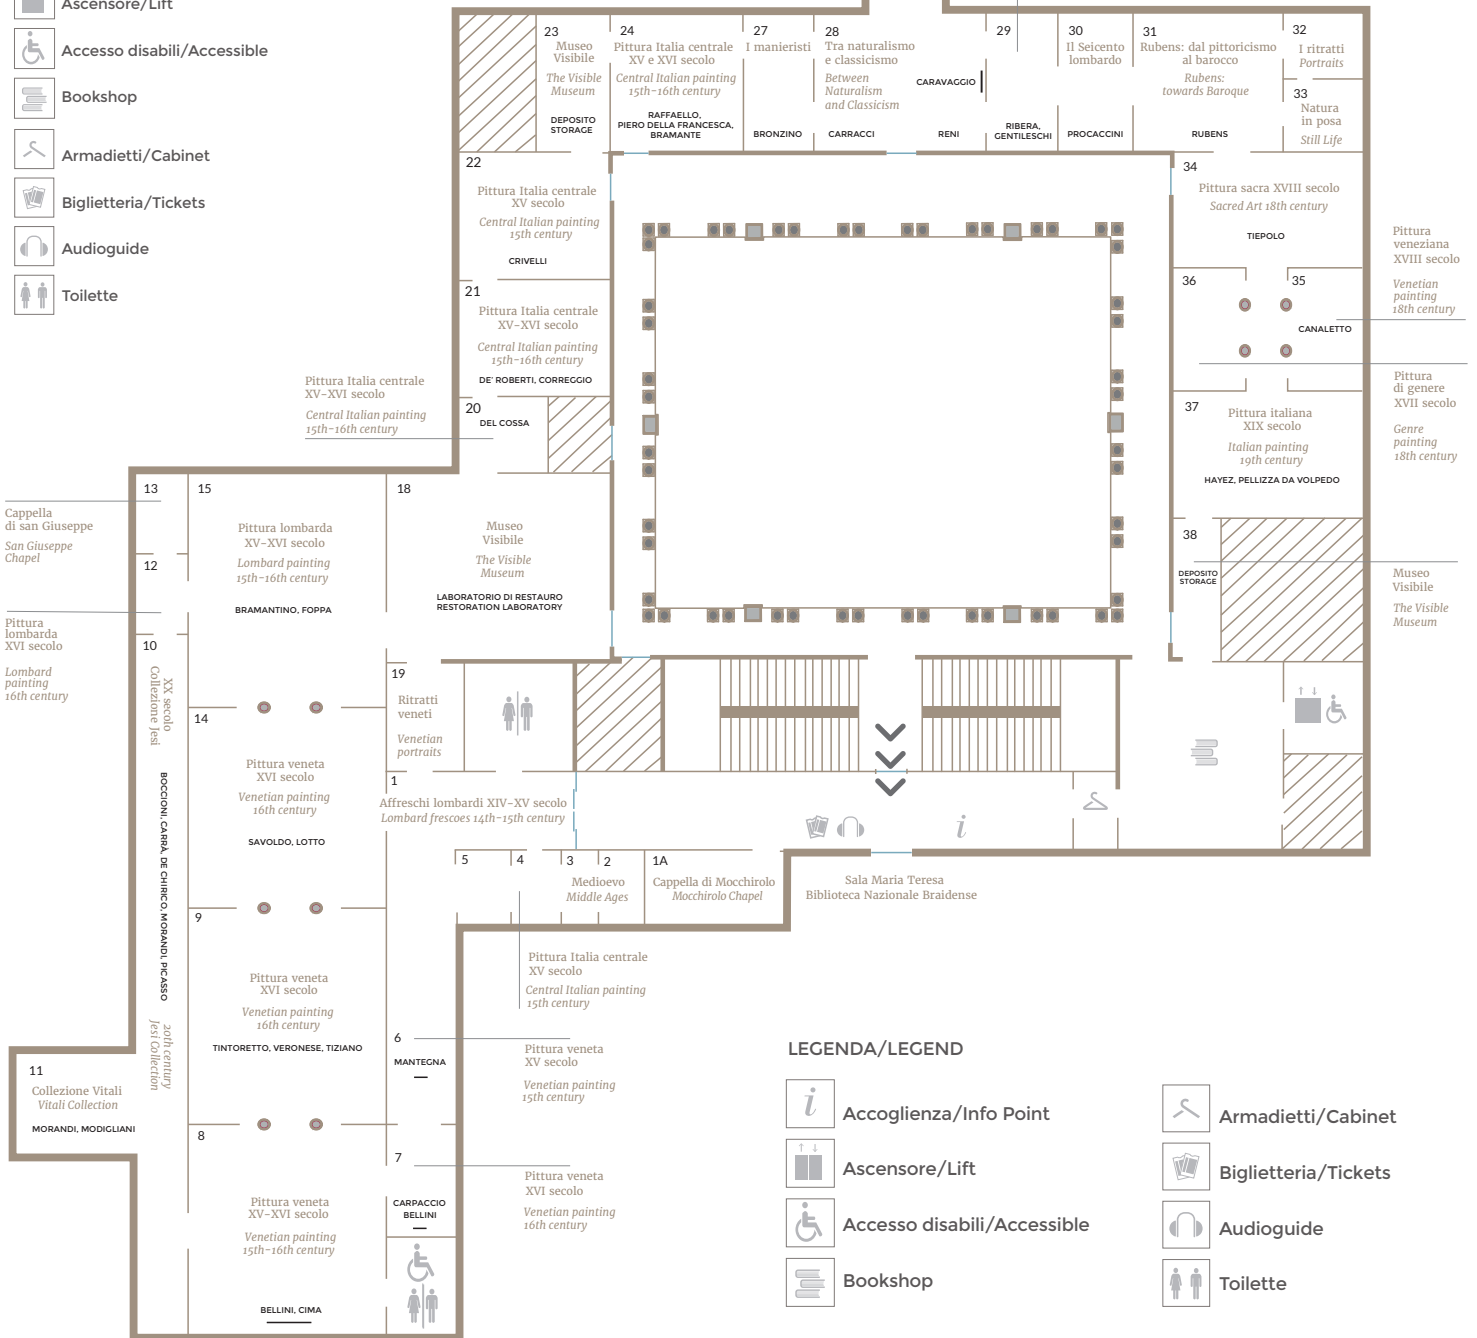

# Pinacoteca di Brera

Pianta / Map

## LEGENDA/LEGEND

-  Accoglienza/Info Point
-  Ascensore/Lift
-  Accesso disabili/Accessible
-  Bookshop
-  Armadietti/Cabinet
-  Biglietteria/Tickets
-  Audioguide
-  Toilette

Il naturalismo: i pittori romani e napoletani dopo Caravaggio  
Naturalism: Roman and Neapolitan painters after Caravaggio

## LEGENDA/LEGEND

-  Accoglienza/Info Point
-  Ascensore/Lift
-  Accesso disabili/Accessible
-  Bookshop
-  Armadietti/Cabinet
-  Biglietteria/Tickets
-  Audioguide
-  Toilette