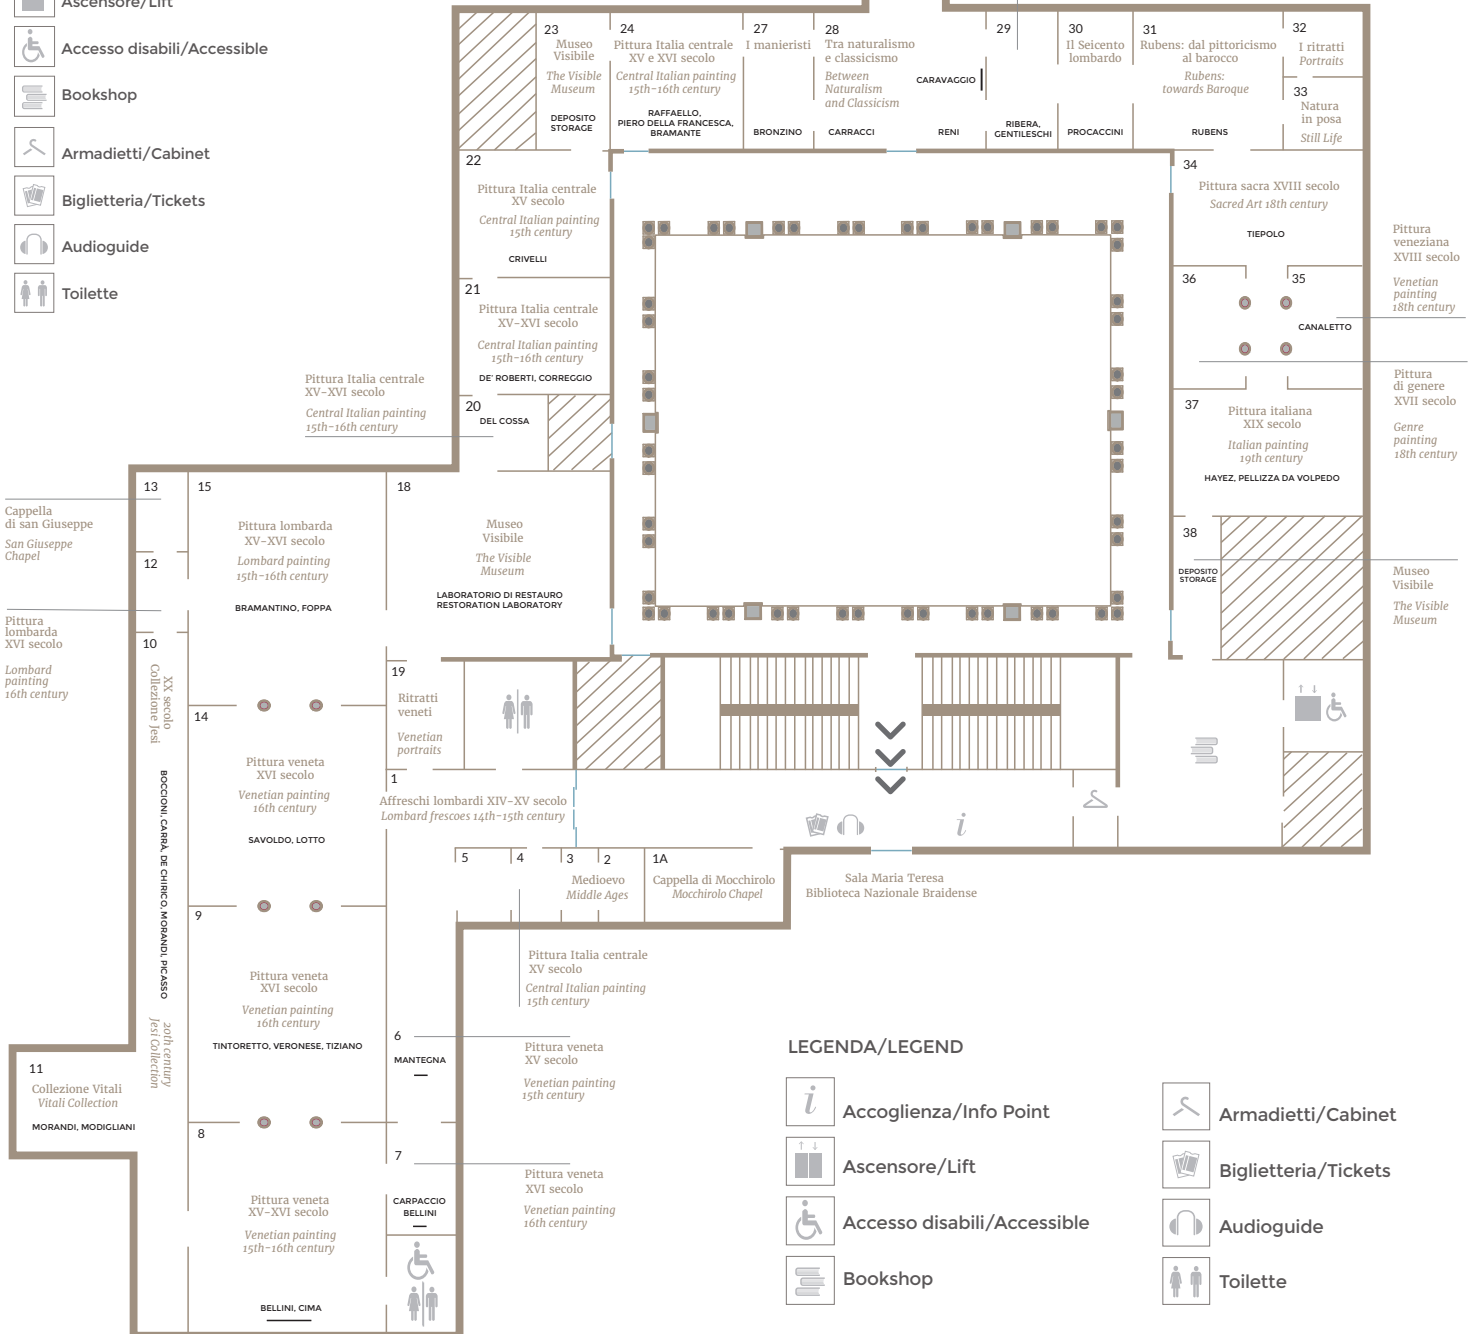

Pinacoteca di Brera

Pianta / Map

LEGENDA/LEGEND

- Accoglienza/Info Point
- Ascensore/Lift
- Accesso disabili/Accessible
- Bookshop
- Armadietti/Cabinet
- Biglietteria/Tickets
- Audioguide
- Toilette

Il naturalismo: i pittori romani e napoletani dopo Caravaggio
Naturalism: Roman and Neapolitan painters after Caravaggio

LEGENDA/LEGEND

- Accoglienza/Info Point
- Ascensore/Lift
- Accesso disabili/Accessible
- Bookshop
- Armadietti/Cabinet
- Biglietteria/Tickets
- Audioguide
- Toilette